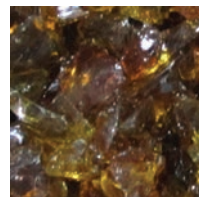

# Landscape Glass

**AQUA**

**BAHAMA**

**TURQUOISE**

**OCEAN**

**PACIFIC**

**ICE CLEAR**

**CHESTNUT**

**GREY**

**PURPLE**

**BLACK**

**GREEN**

**AMBER**

**RED**

**COBALT BLUE**