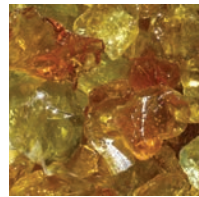

# Landscape Glass

**AQUA**

**BAHAMA**

**TURQUOISE**

**OCEAN**

**PACIFIC**

**ICE CLEAR**

**CHESTNUT**

**GREY**

**PURPLE**

**BLACK**

**GREEN**

**AMBER**

**RED**

**COBALT BLUE**